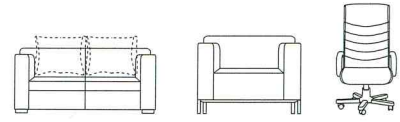

HAKIKİ DERİ

Hakiki Deri
Real Leather